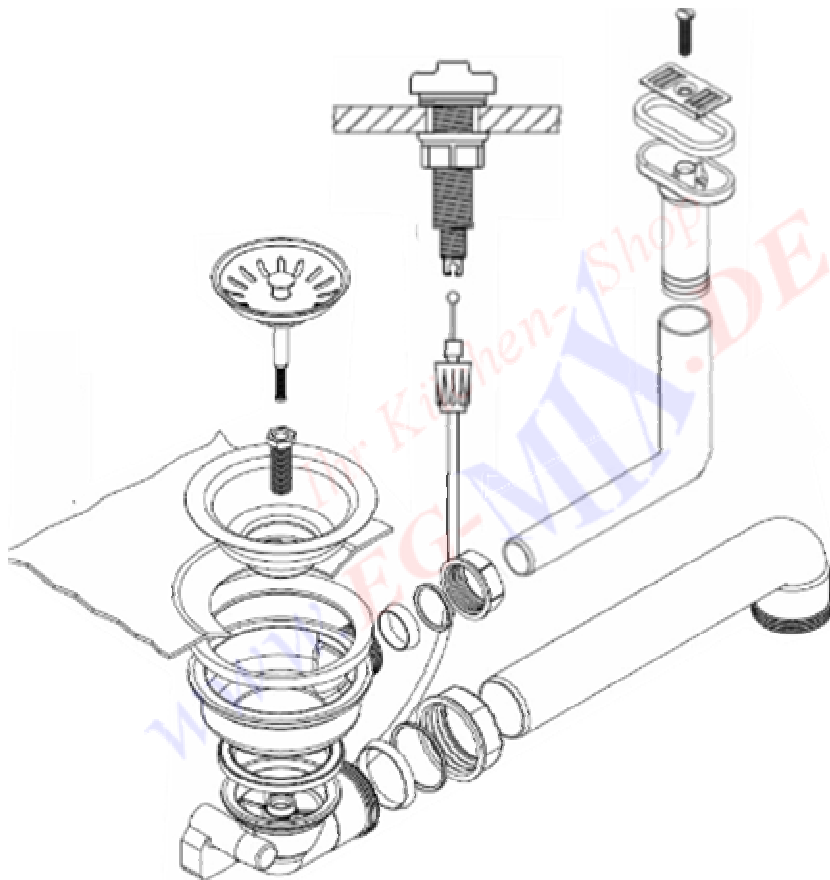

Teka-Ablaufgarnitur TE-88016

Ablaufgarnitur mit Excenterbetätigung / 1 x 3½"

IHR KÜCHENSHOP WWW.EG-MIX.DE

Tel.: 03987 551050

E-Mail: eg-mix@eg-mix.de

Shop: WWW.EG-MIX.DE