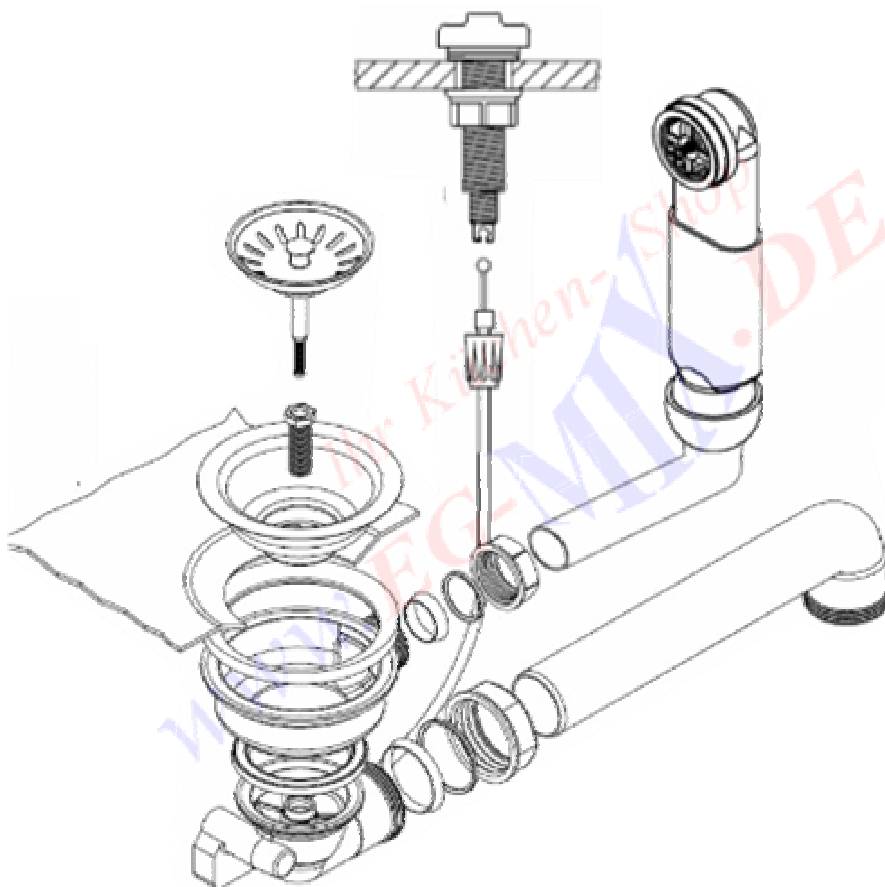

Teka-Ablaufgarnitur TE-87920

Ablaufgarnitur mit Excenterbetätigung / 1 x 3½"

IHR KÜCHENSHOP WWW.EG-MIX.DE

Tel.: 03987 551050

E-Mail: eg-mix@eg-mix.de

Shop: WWW.EG-MIX.DE