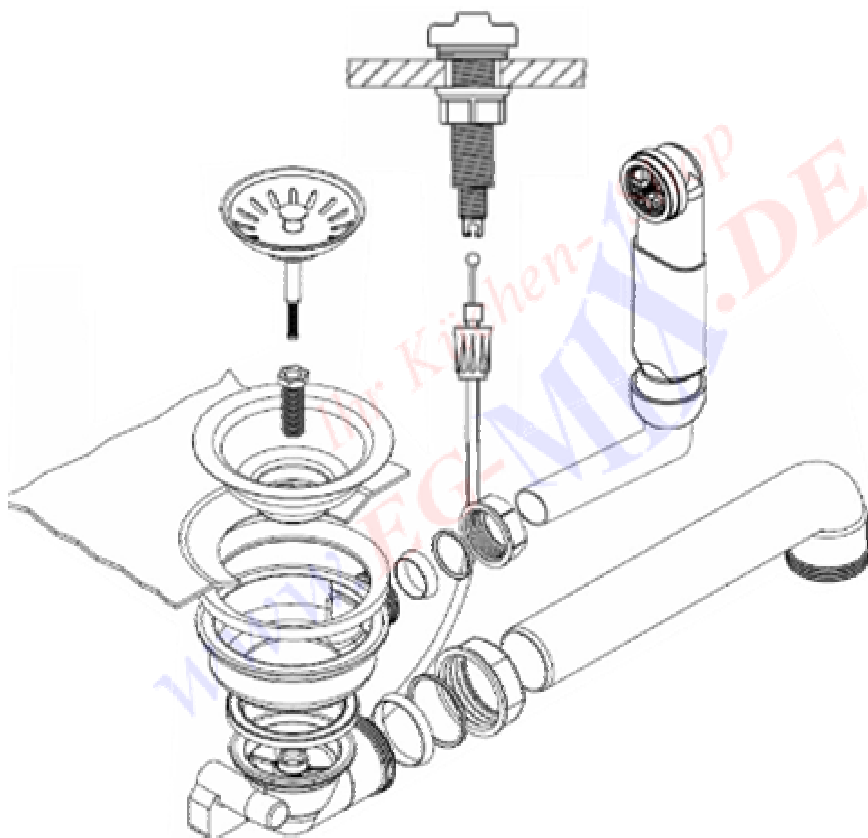

# Teka-Ablaufgarnitur TE-83008

Ablaufgarnitur mit Excenterbetätigung / 1 x 3½"

---

IHR KÜCHENSHOP [WWW.EG-MIX.DE](http://WWW.EG-MIX.DE)

Tel.: 03987 551050

E-Mail: [eg-mix@eg-mix.de](mailto:eg-mix@eg-mix.de)