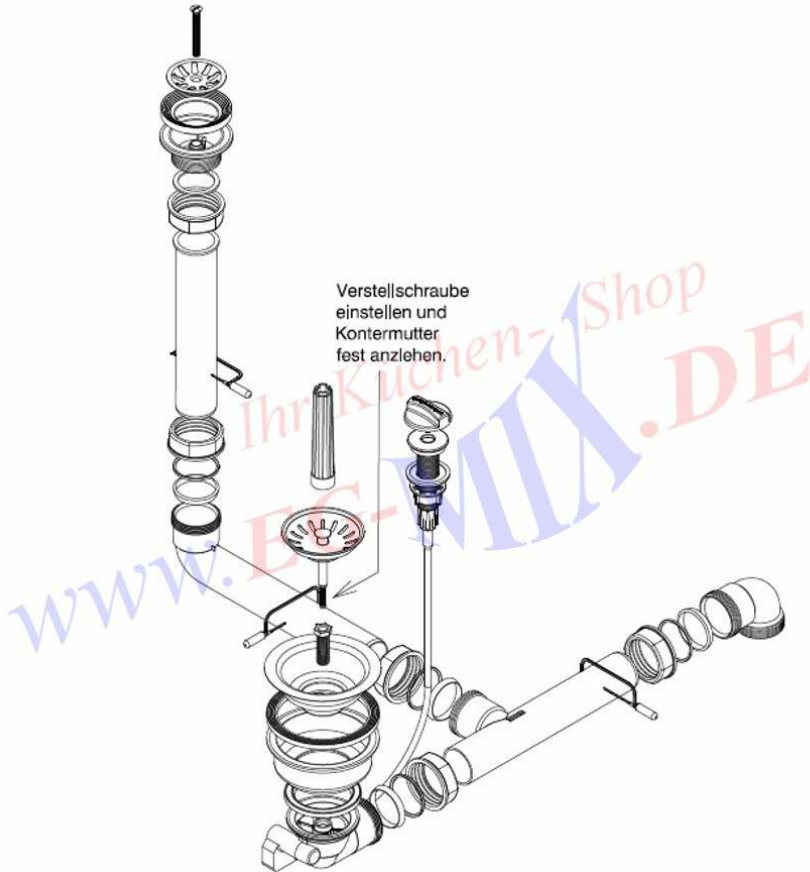

systemceram

Ablaufgarnitur SY-0838

Bitte beachten:

Abdichtung unter der Ventilplatte mit Installationskitt vornehmen.

IHR KÜCHENS-Shop WWW.EG-MIX.DE

Tel.: 03987 551050

E-Mail: eg-mix@eg-mix.de

Shop: WWW.EG-MIX.DE