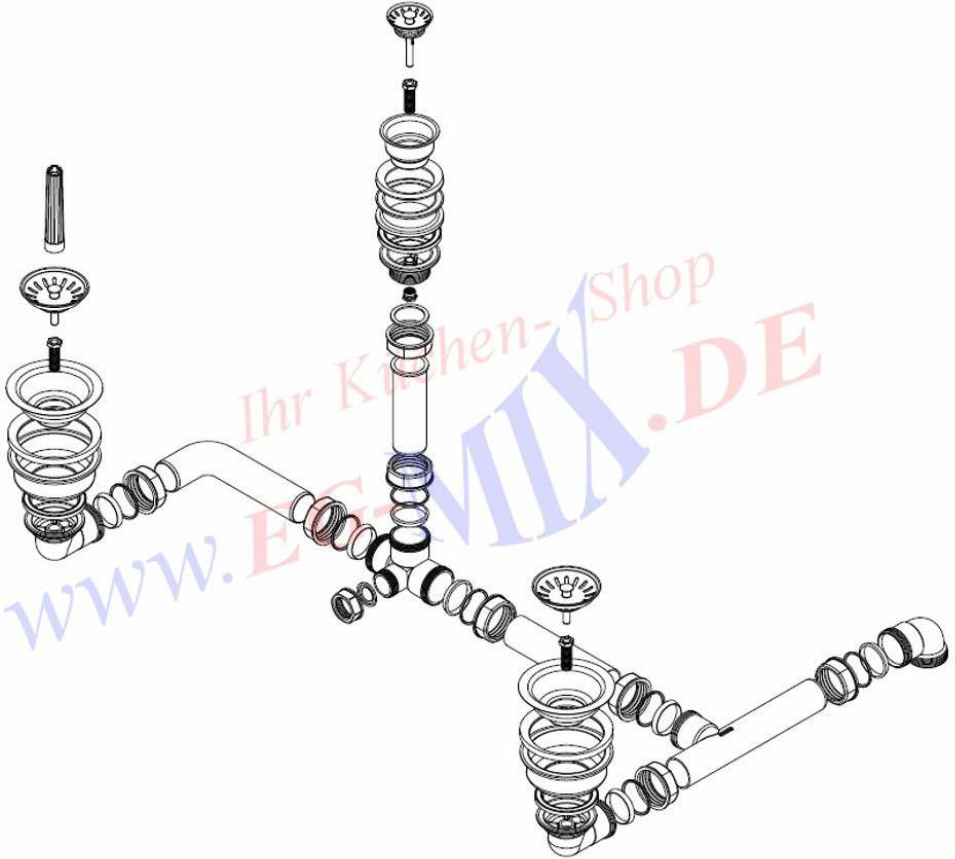

systemceram

Ablaufgarnitur SY-0726

Bitte beachten:

Abdichtung unter der Ventilplatte mit Installationskitt vornehmen.

IHR KÜCHENSHP WWW.EG-MIX.DE

Tel.: 03987 551050

E-Mail: eg-mix@eg-mix.de

Shop: WWW.EG-MIX.DE