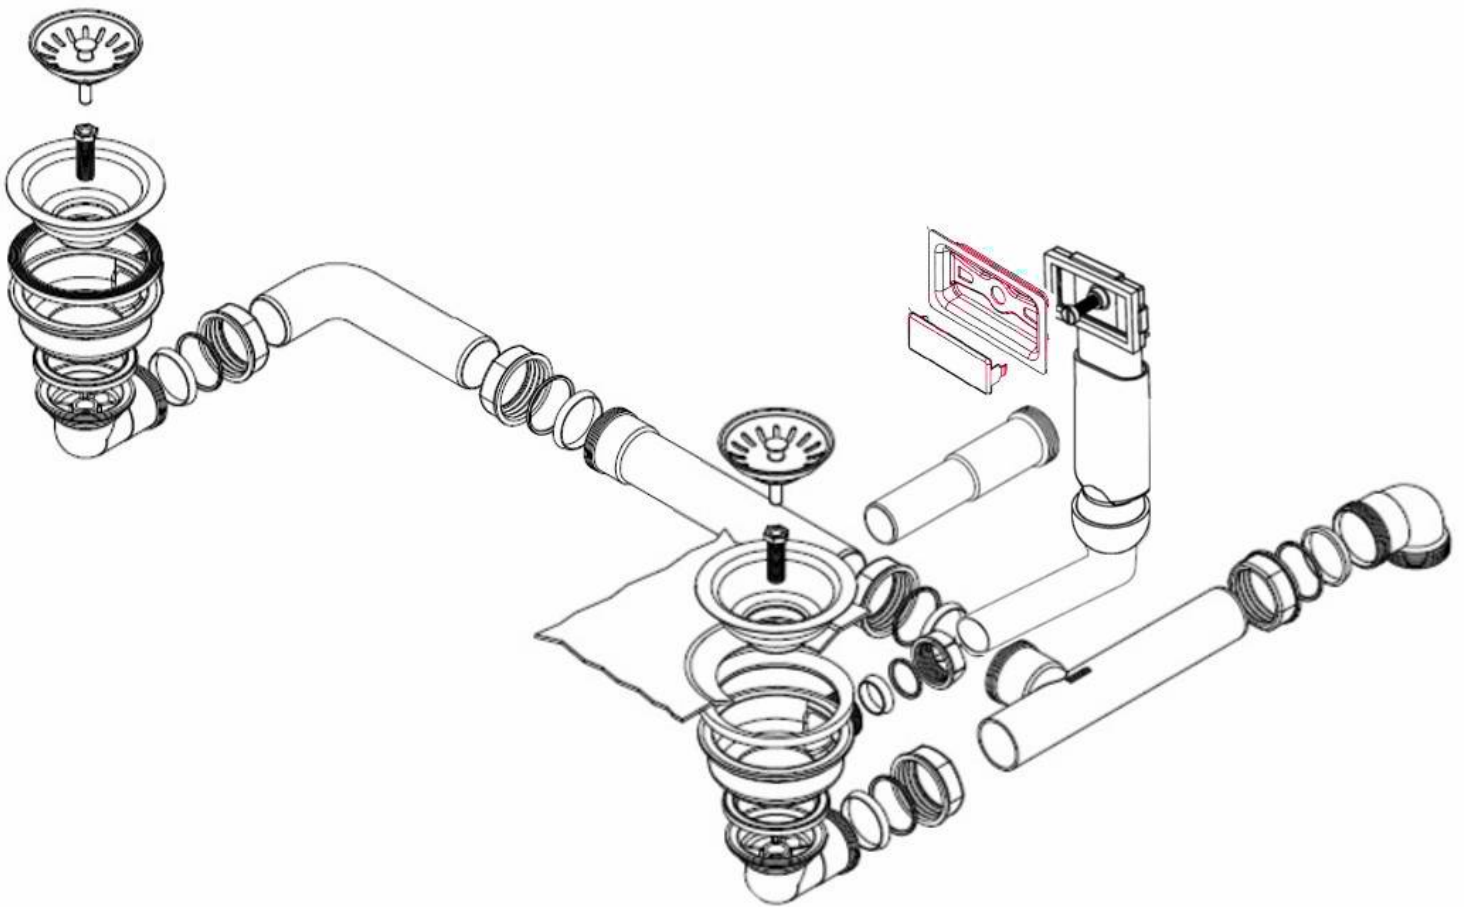

=HPS=

ERSATZTEILE

Systemceram-Ablaufgarnitur mit Handbetätigung SY-HA 00722

Ablaufgarnitur mit Handbetätigung 2 x 3½"

HPS-ERSATZTEILE

Lychener Str. 8 17268 Templin

Tel.: 03987 551050

E-Mail: eg-mix@eg-mix.de / hps-ersatzteile@online.de