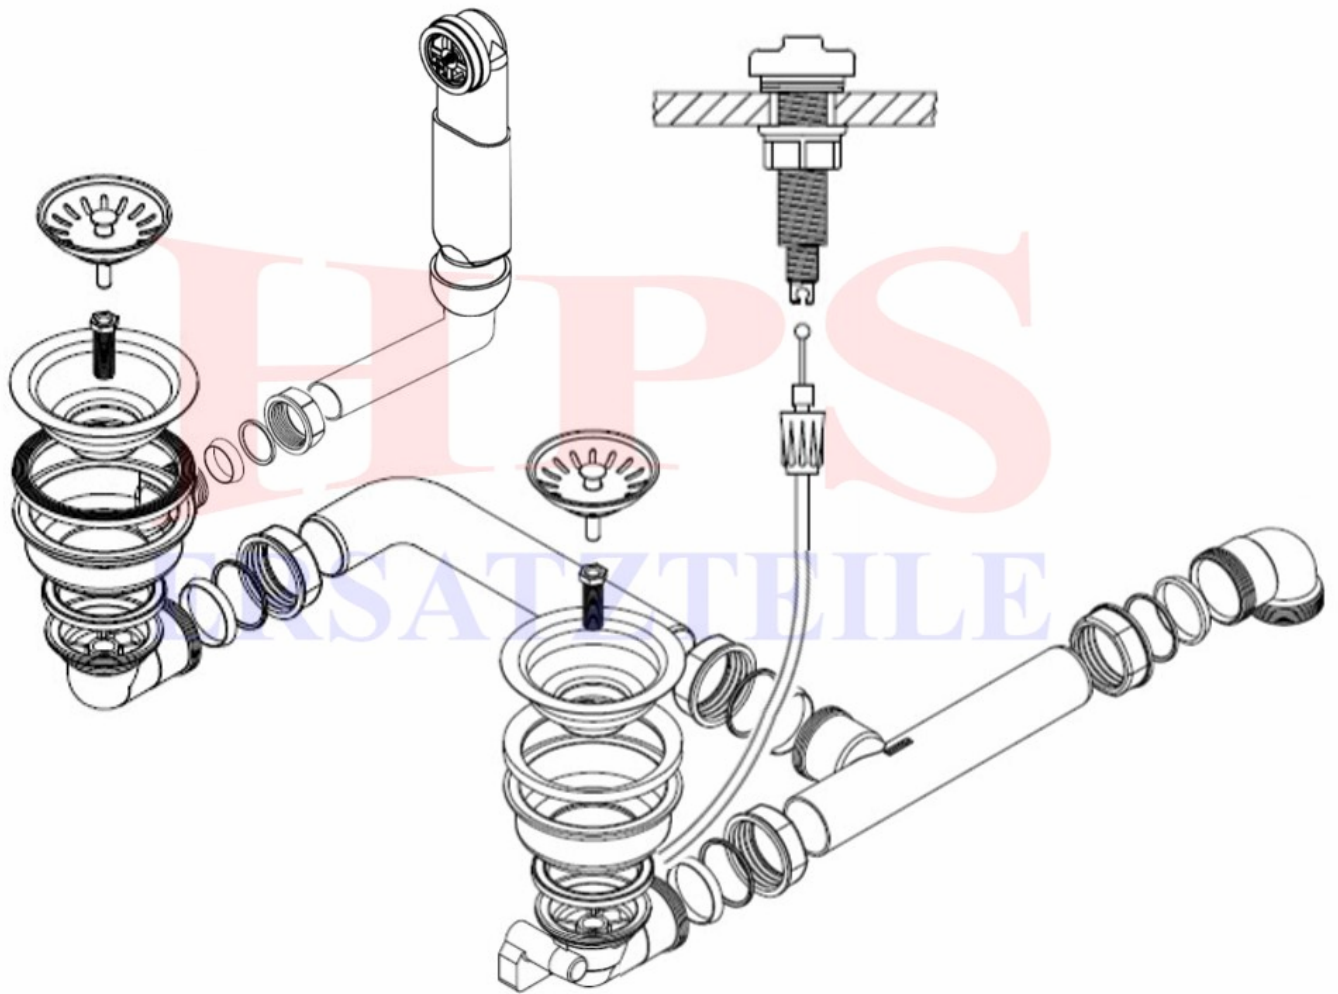

## Ablaufgarnitur mit Excenterbetätigung HPS-RE-EX-2030