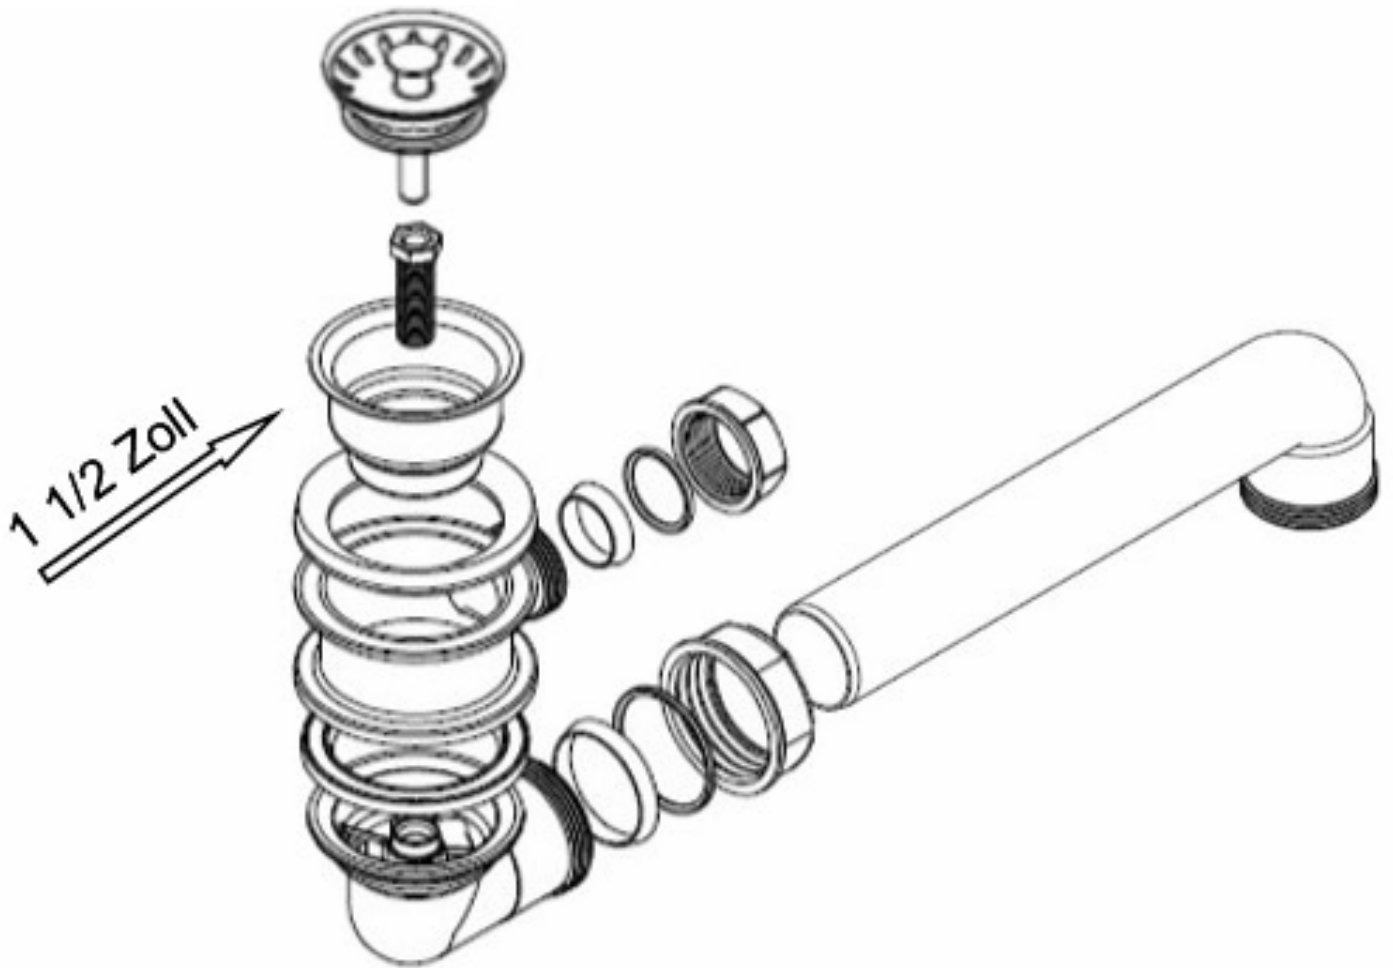

=HPS=

ERSATZTEILE

HPS Universal Ablaufgarnitur mit Handbetätigung HPS-UA-2010 503

Ablaufgarnitur mit Handbetätigung 1 x 1 1/2"

HPS-ERSATZTEILE

Lychener Str. 8 17268 Templin

Tel.: 03987 551050

E-Mail: eg-mix@eg-mix.de / hps-ersatzteile@online.de