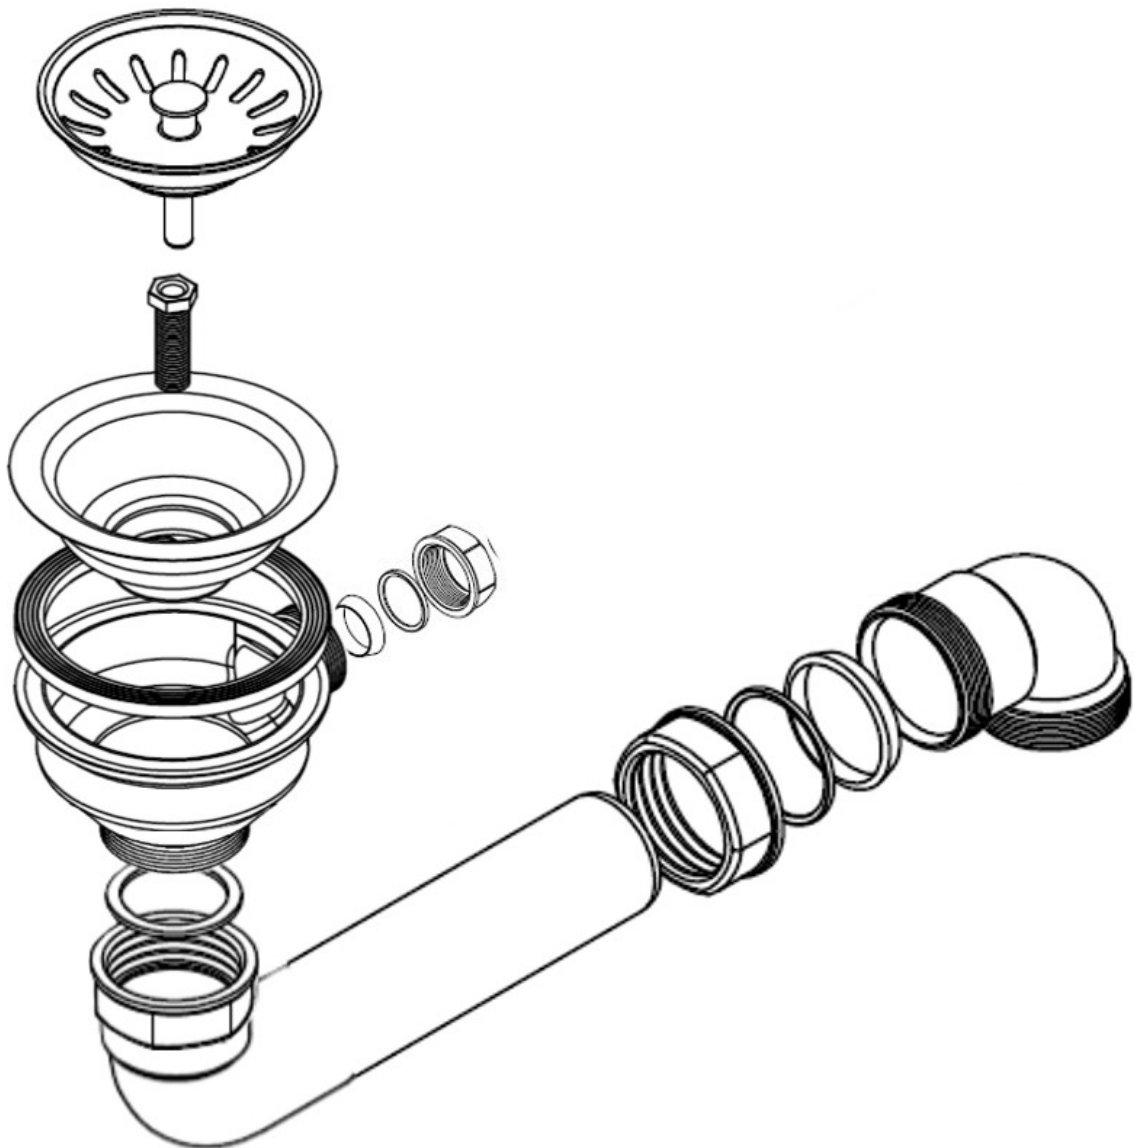

## **ERSATZTEILE**

### **HPS Universal Ablaufgarnitur mit Handbetätigung HPS-UA-2010 502**

Ablaufgarnitur mit Handbetätigung 1 x 3 1/2"

HPS-ERSATZTEILE

Lychener Str. 8 17268 Templin

Tel.: 03987 551050

E-Mail: [eg-mix@eg-mix.de](mailto:eg-mix@eg-mix.de) / [hps-ersatzteile@online.de](mailto:hps-ersatzteile@online.de)