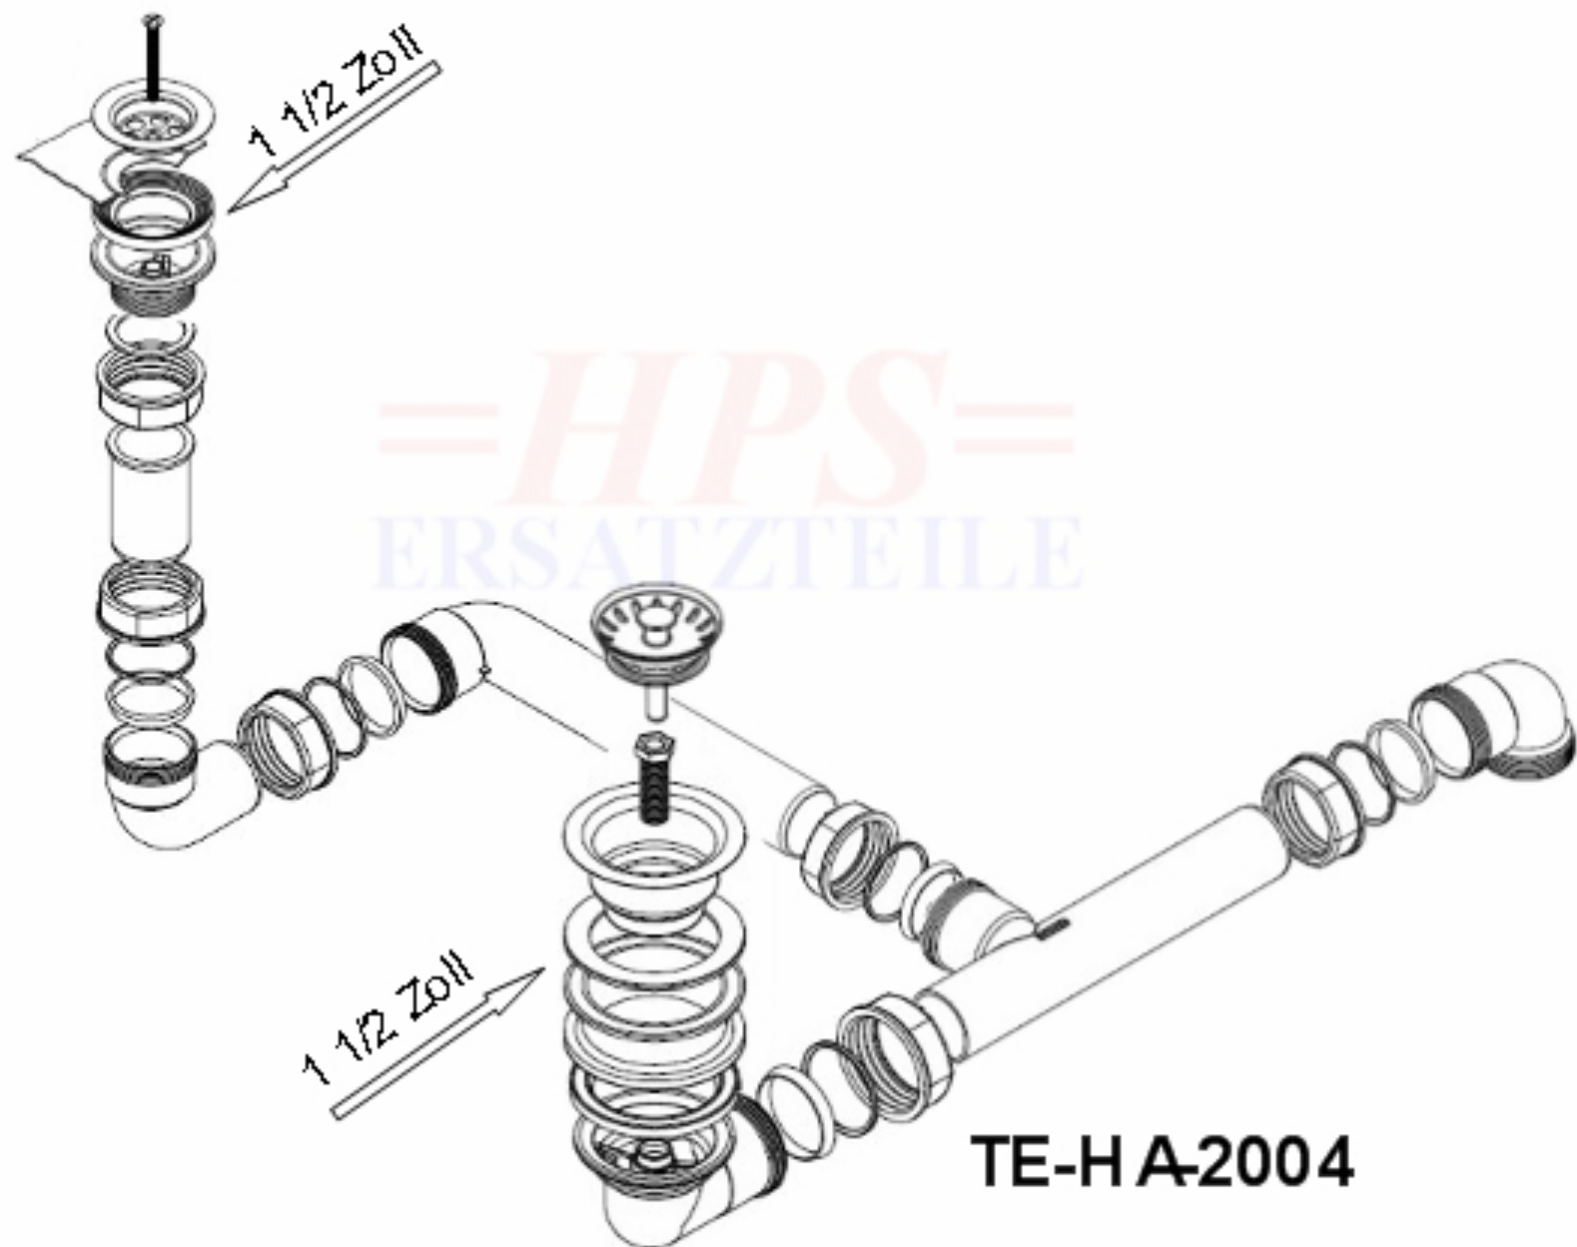

# **=HPS=** **ERSATZTEILE**

## **Teka-Ablaufgarnitur mit Handbetätigung HPS-TE-HA-2004**

**Ablaufgarnitur mit Handbetätigung / 2 x 1 1/2"**

HPS-ERSATZTEILE  
Lychener Str. 8 17268 Templin  
Tel.: 03987 551050  
E-Mail: [eg-mix@eg-mix.de](mailto:eg-mix@eg-mix.de) / [hps-ersatzteile@online.de](mailto:hps-ersatzteile@online.de)  
Shop: [WWW.EG-MIX.DE](http://WWW.EG-MIX.DE) / [WWW.HPS-ERSATZTEILE.DE](http://WWW.HPS-ERSATZTEILE.DE)