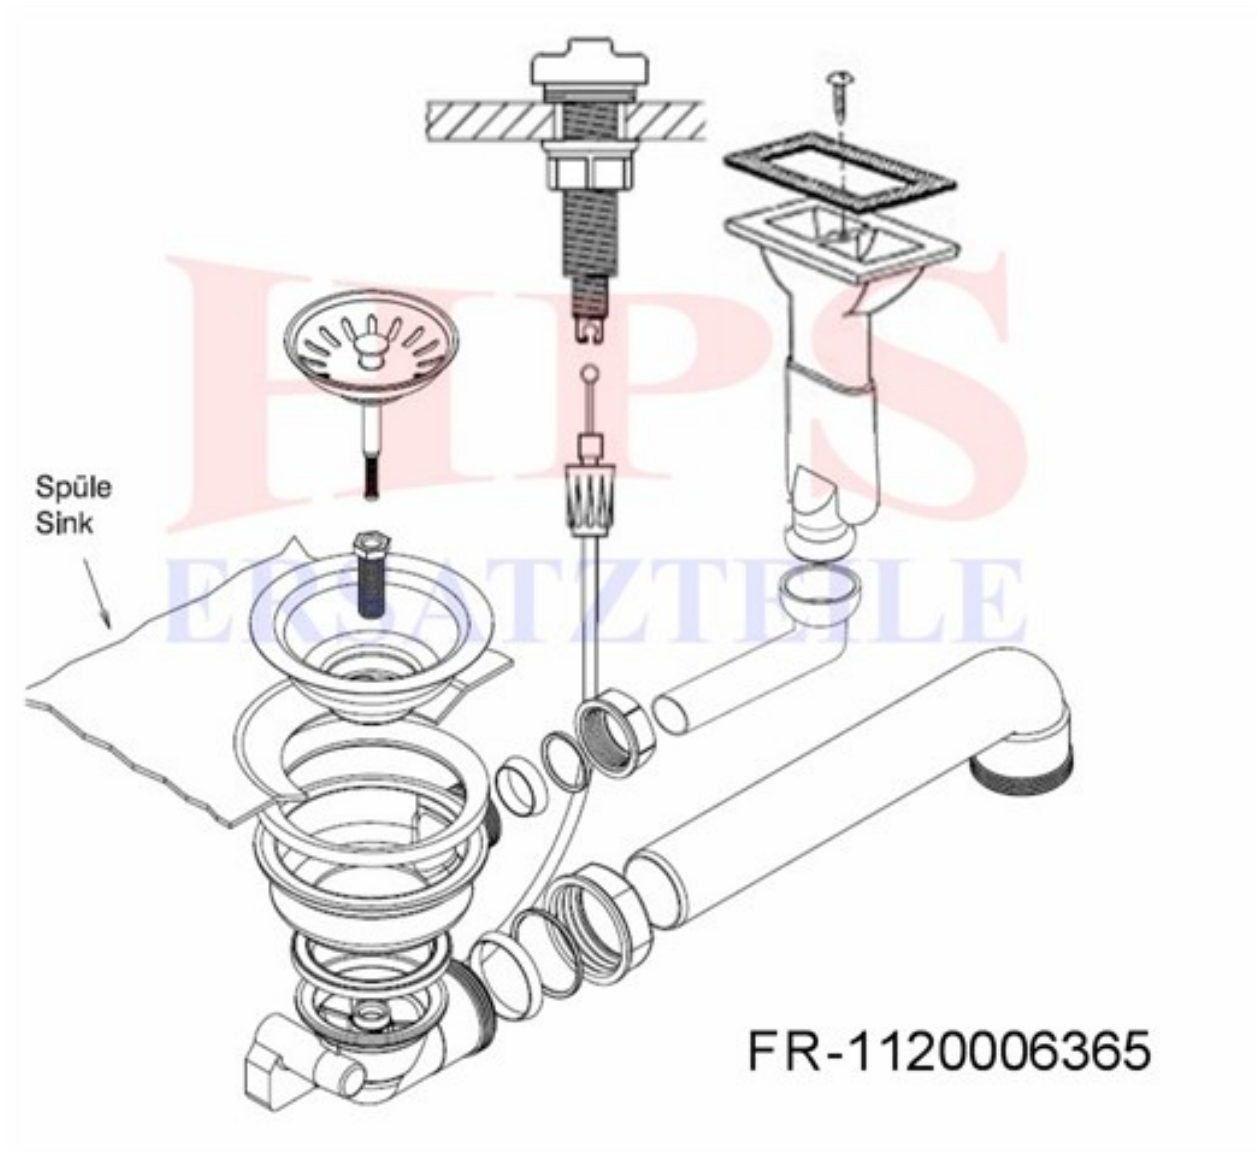

=HPS=

ERSATZTEILE

Franke-Ablaufgarnitur mit Excenterbetätigung HPS-FR-6365

Ablaufgarnitur mit Excenterbetätigung / 1 x 3½"

HPS-ERSATZTEILE

Lychener Str. 8 17268 Templin

Tel.: 03987 551050

E-Mail: eg-mix@eg-mix.de / hps-ersatzteile@online.de