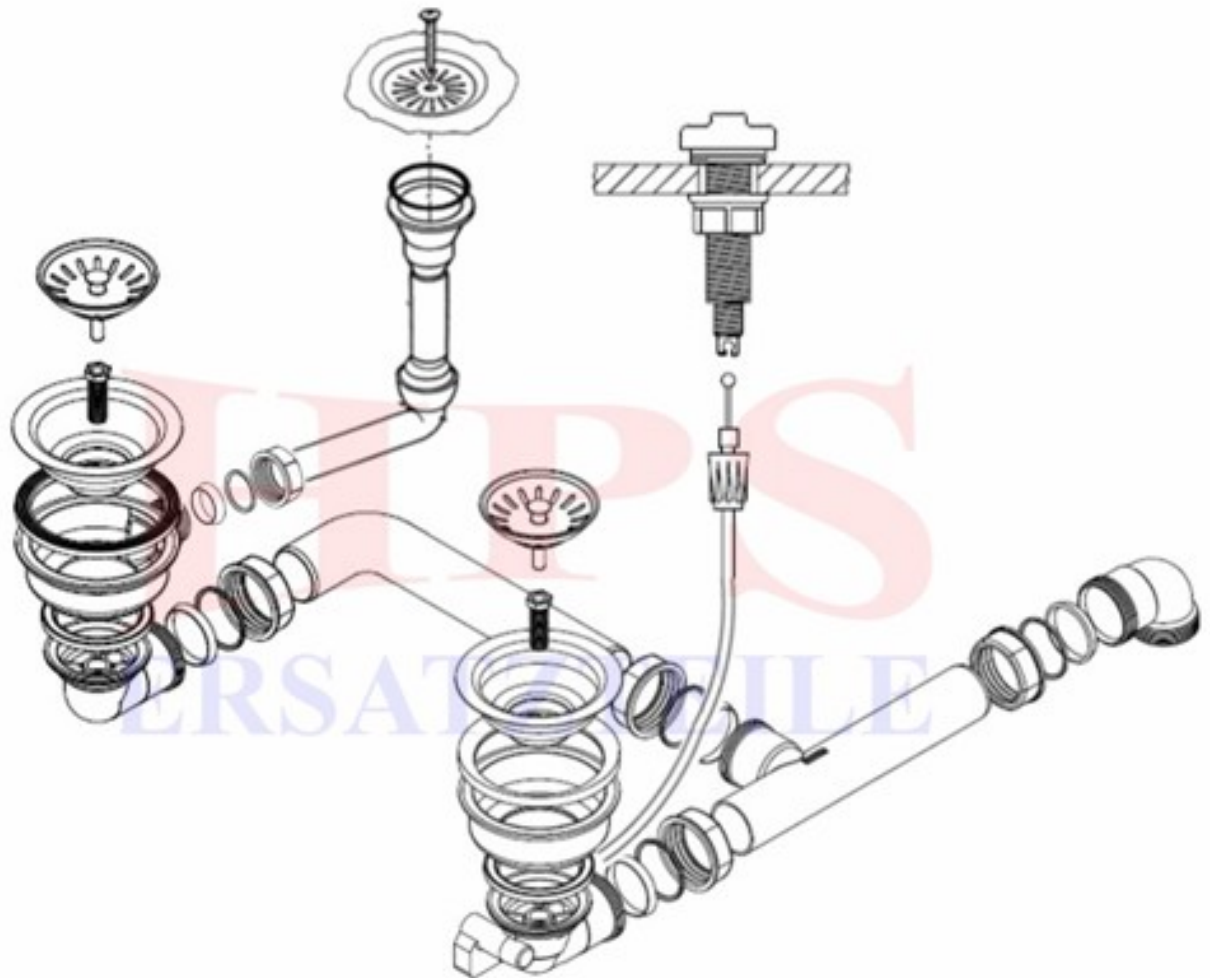

Franke-Ablaufgarnitur mit Excenterbetätigung HPS-FR-6326

FR-1120006326

Ablaufgarnitur mit Excenterbetätigung / 2 x 3½"

HPS-ERSATZTEILE

Lychener Str. 8 17268 Templin

Tel.: 03987 551050

E-Mail: eg-mix@eg-mix.de / hps-ersatzteile@online.de