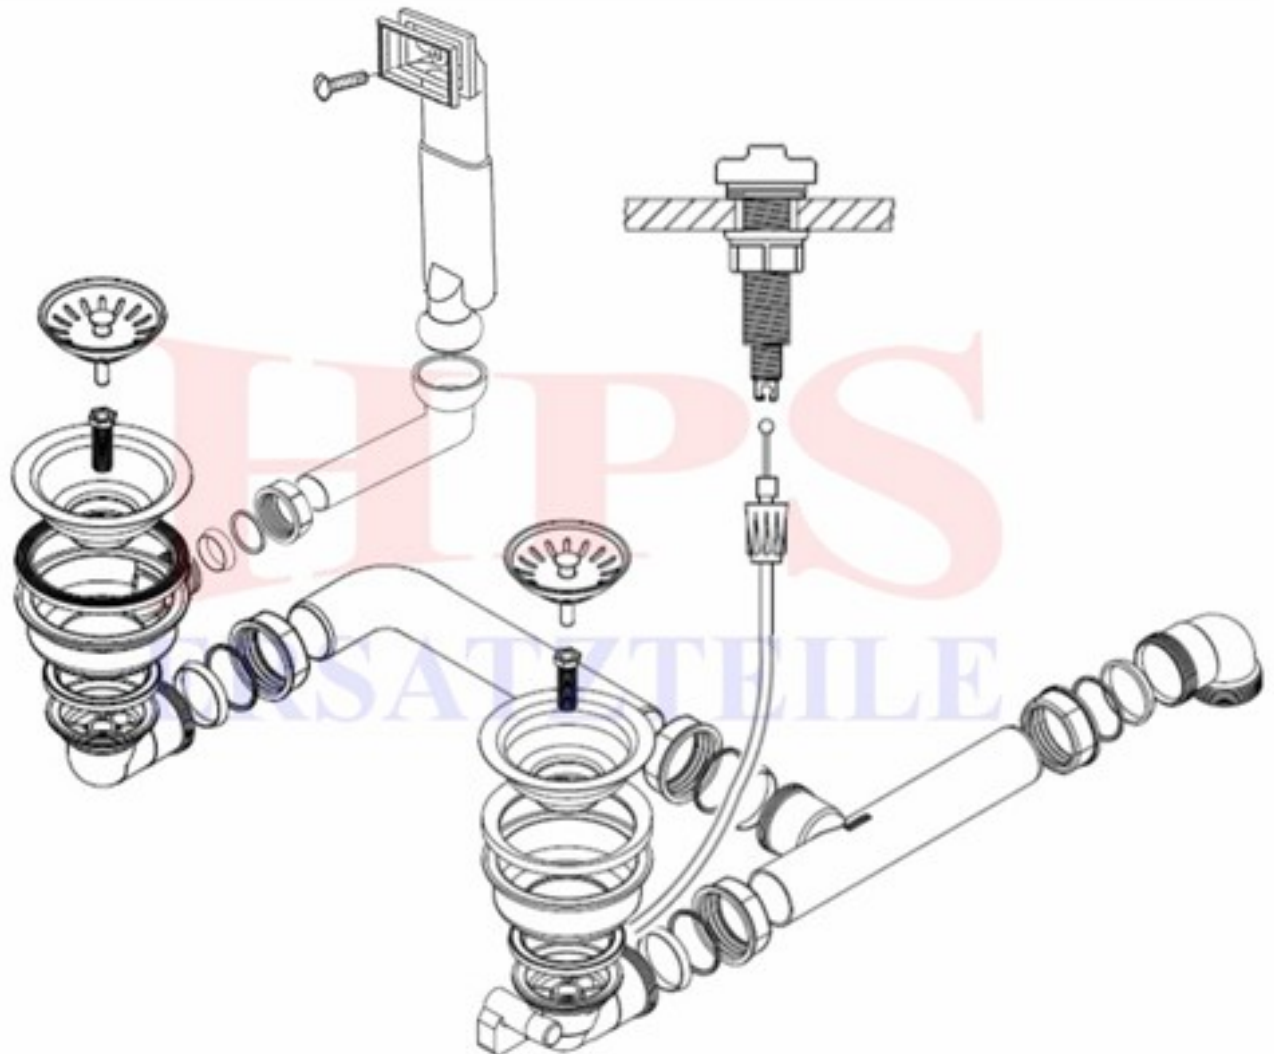

Franke-Ablaufgarnitur mit Excenterbetätigung HPS-FR-6263

FR-1120006263

Ablaufgarnitur mit Excenterbetätigung / 2 x 3½"

HPS-ERSATZTEILE

Lychener Str. 8 17268 Templin

Tel.: 03987 551050

E-Mail: eg-mix@eg-mix.de / hps-ersatzteile@online.de