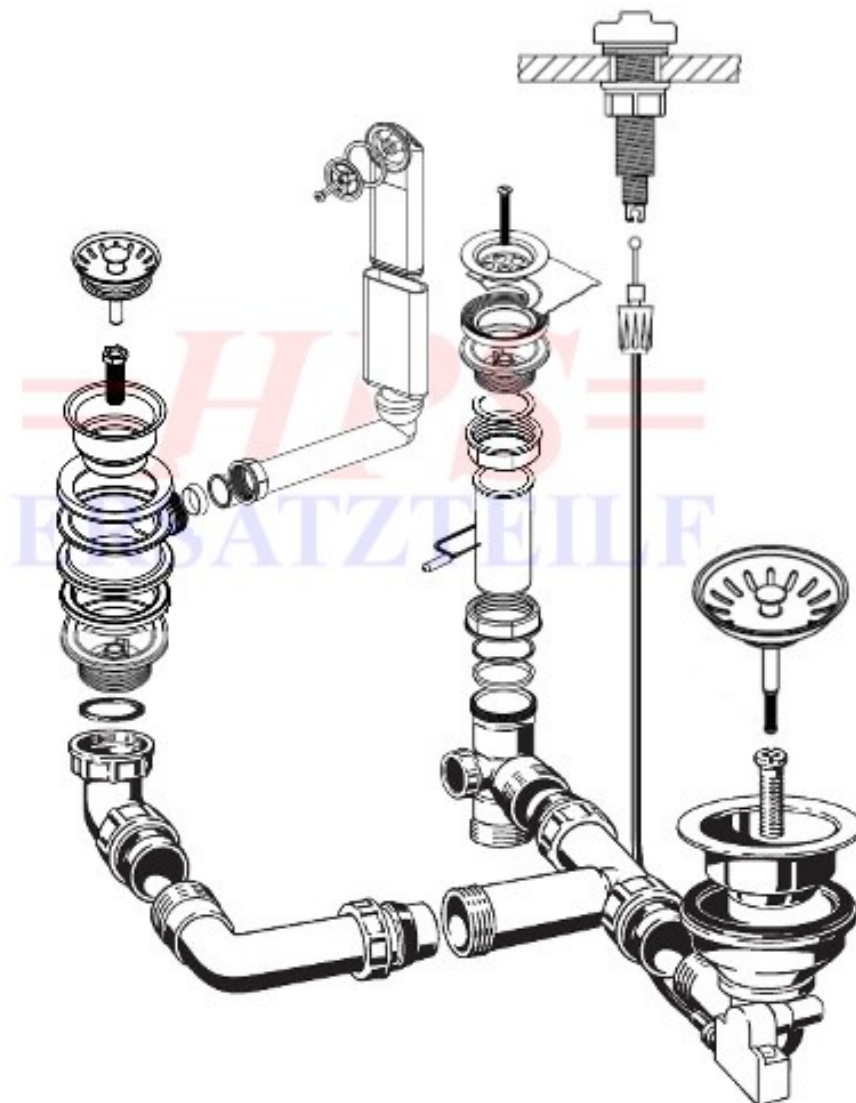

HPS-Ablaufgarnitur mit Excenterbetätigung
HPS-8K81 00 61

V&B-EX-8K 81

Ablaufgarnitur mit Excenterbetätigung 1 x 3 1/2" + 1 x 1 1/2"