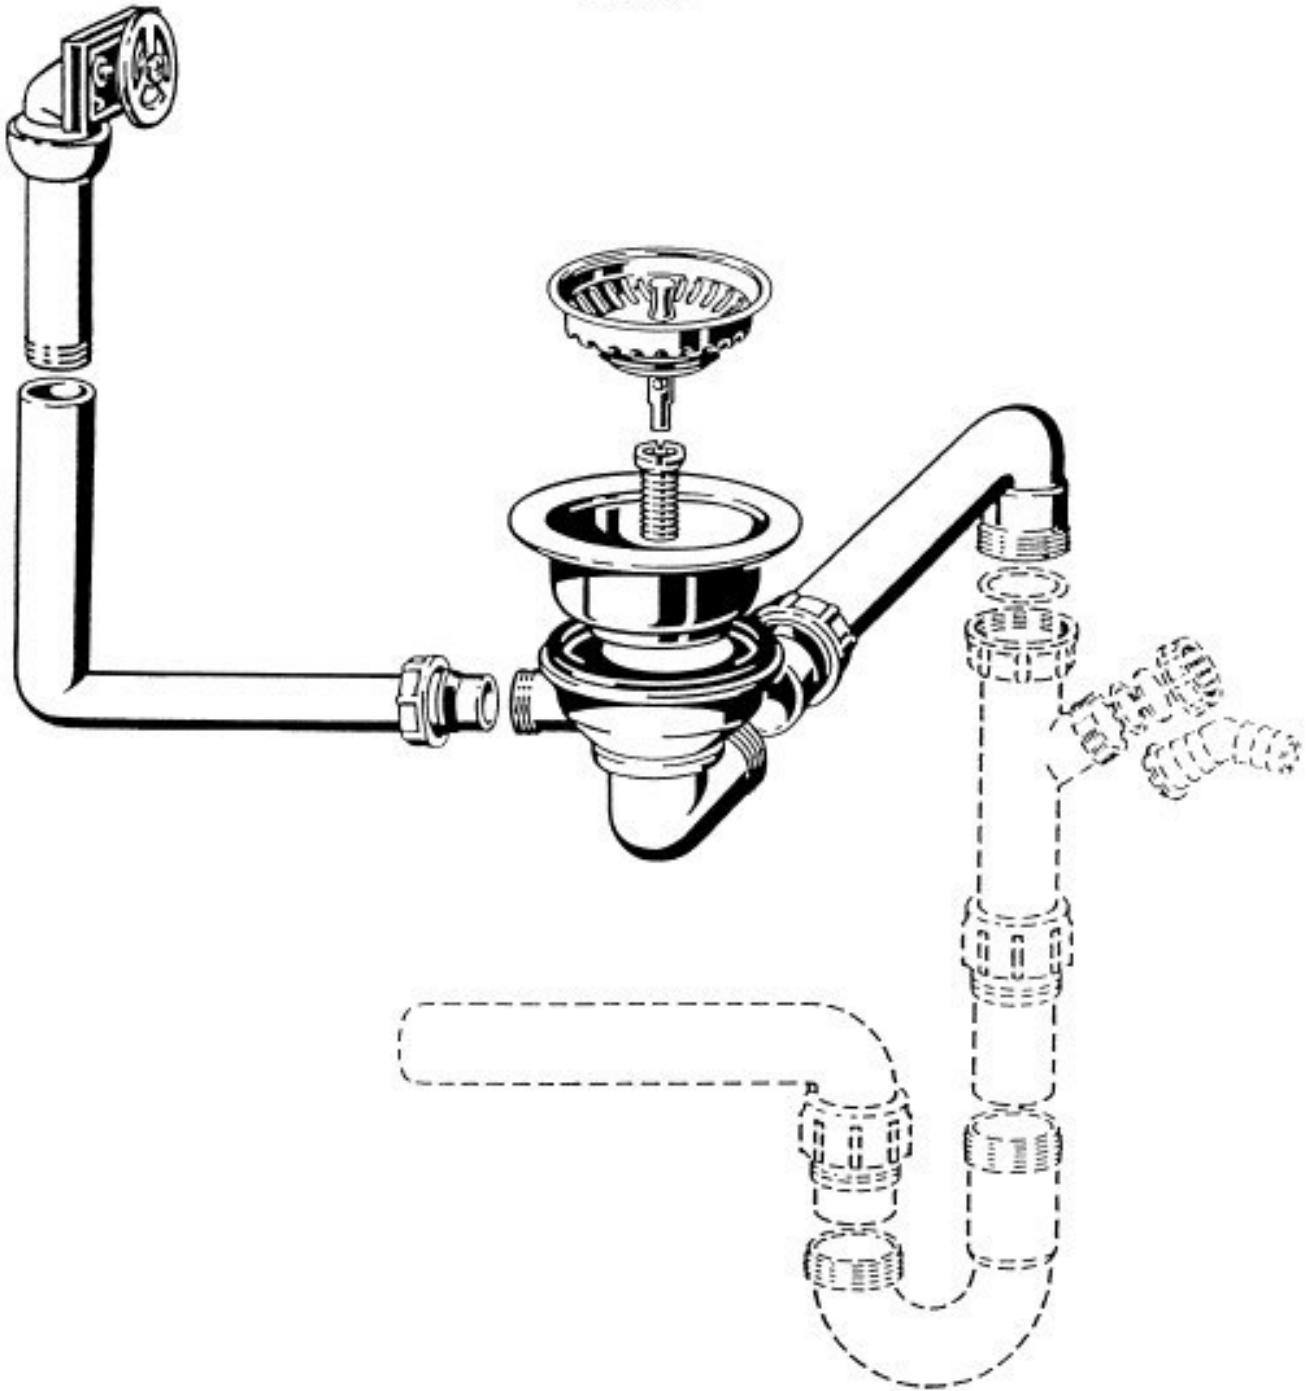

HPS-Ablaufgarnitur mit Handbetätigung
HPS-8231 00 61

Ablaufgarnitur mit Handbetätigung / 1 x 3 1/2"