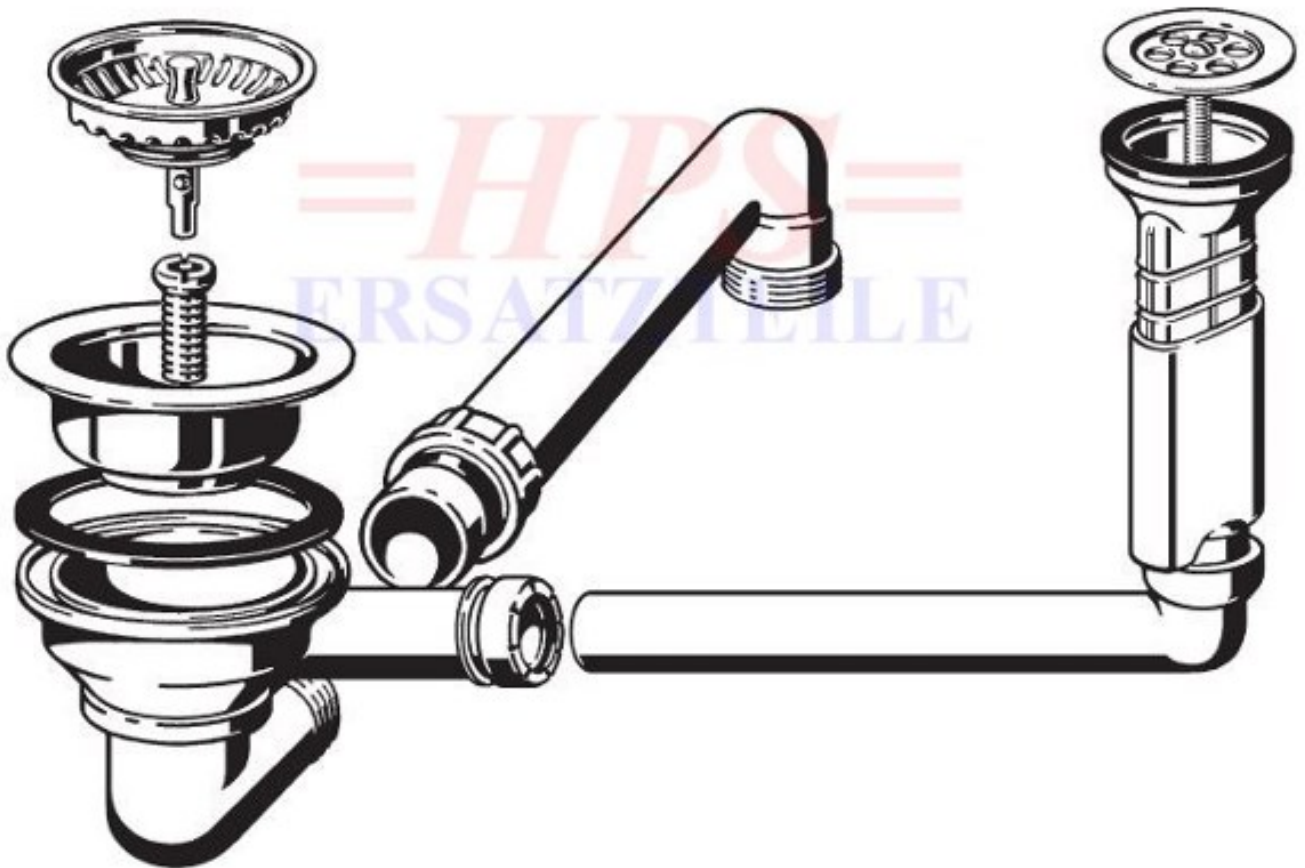

V&B-Ablaufgarnitur mit Handbetätigung
8K92 00 61

V&B-HA-8K92

Ablaufgarnitur mit Handbetätigung / 1 x 3 1/2"

Achtung: Abdichtung unter dem Ventilkelch mit Installationskitt vornehmen.