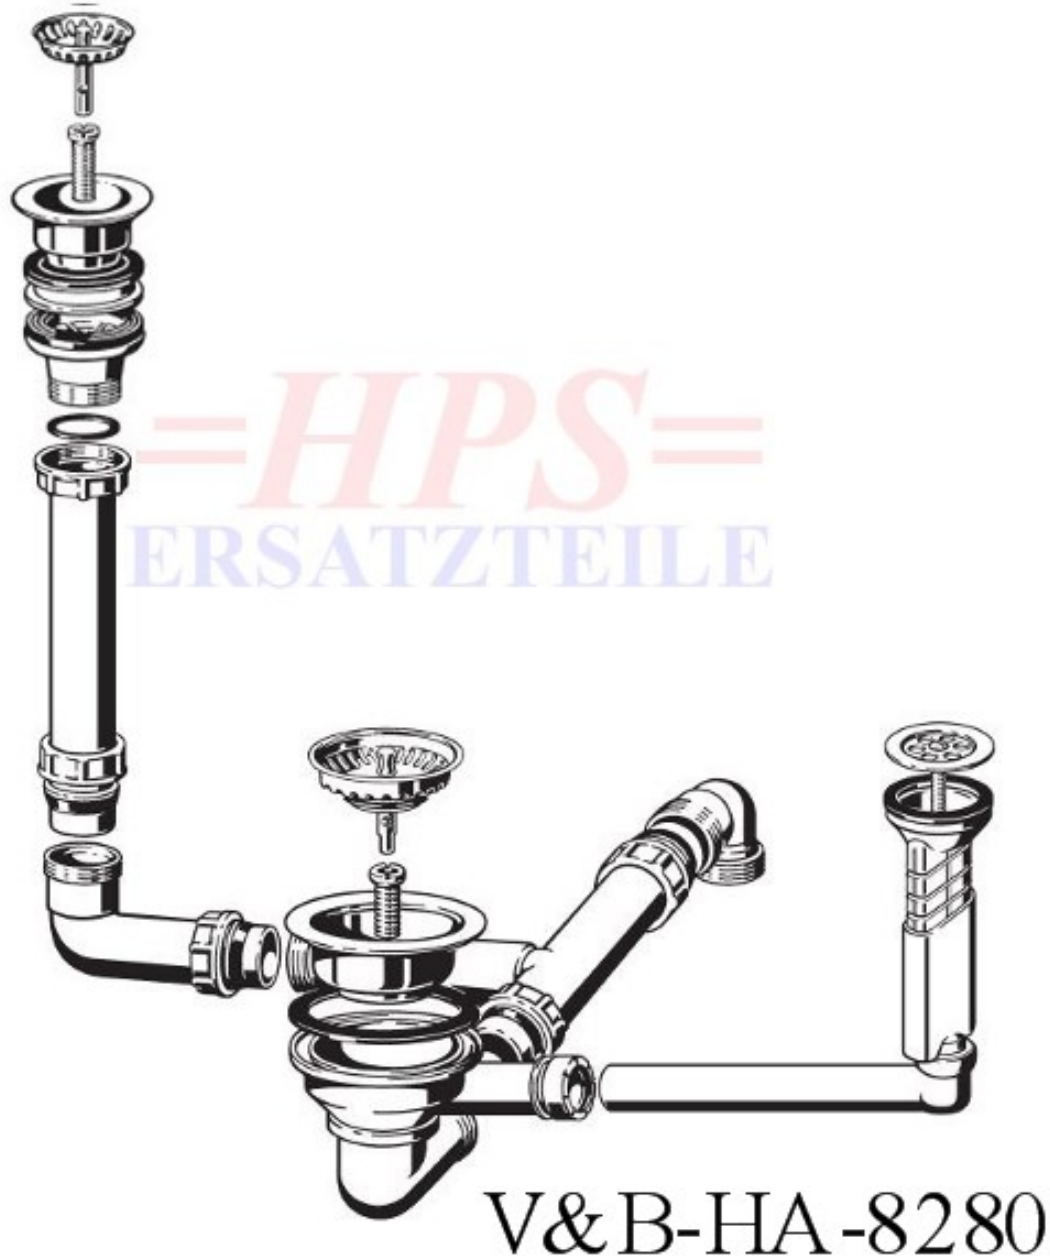

V&B-Ablaufgarnitur mit Handbetätigung
8280 00 61

Ablaufgarnitur mit Handbetätigung / 1 x 3 1/2" 1 x 1 1/2"

Achtung: Abdichtung unter dem Ventilkelch mit Installationskitt vornehmen.