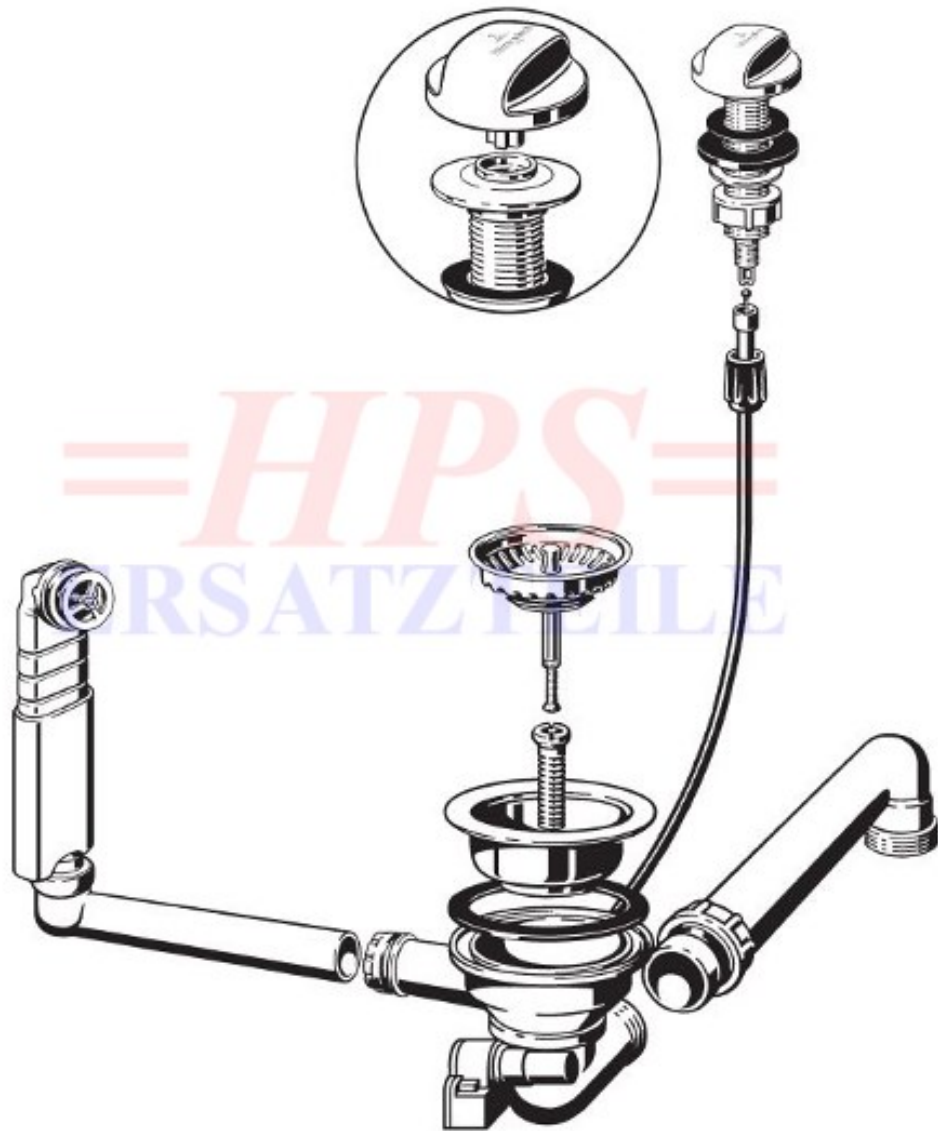

V&B-Ablaufgarnitur mit Excenterbetätigung
8247 00 61

V&B-EX-8247

Ablaufgarnitur mit Handbetätigung / 1 x 3 1/2"

Achtung: Abdichtung unter dem Ventilkelch mit Installationskitt vornehmen.