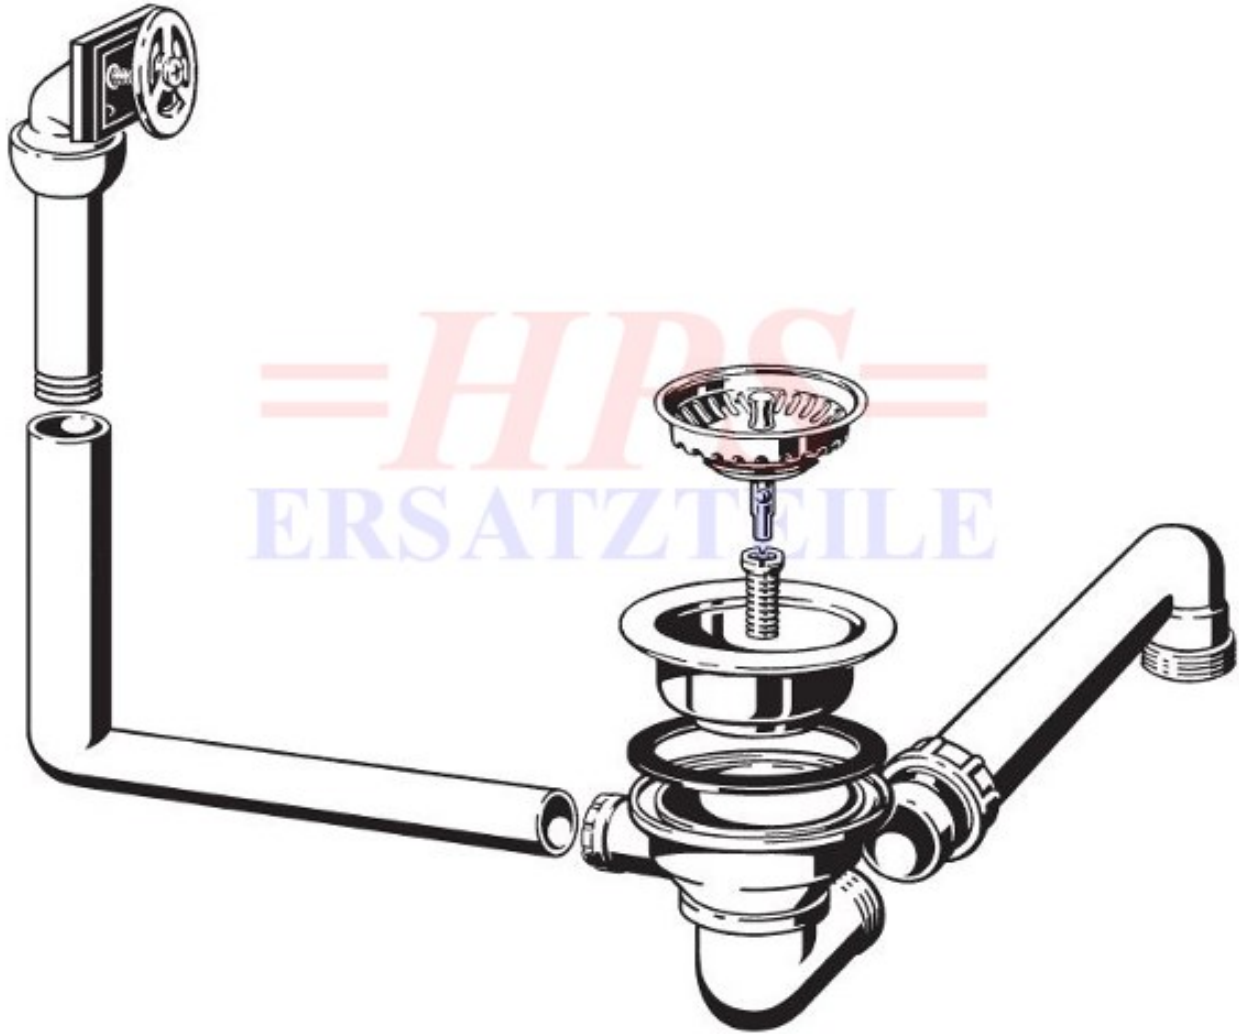

V&B-Ablaufgarnitur mit Handbetätigung
8231 00 61

V&B-HA-8231

Ablaufgarnitur mit Handbetätigung / 1 x 3 1/2"

Achtung: Abdichtung unter dem Ventilkelch mit Installationskitt vornehmen.