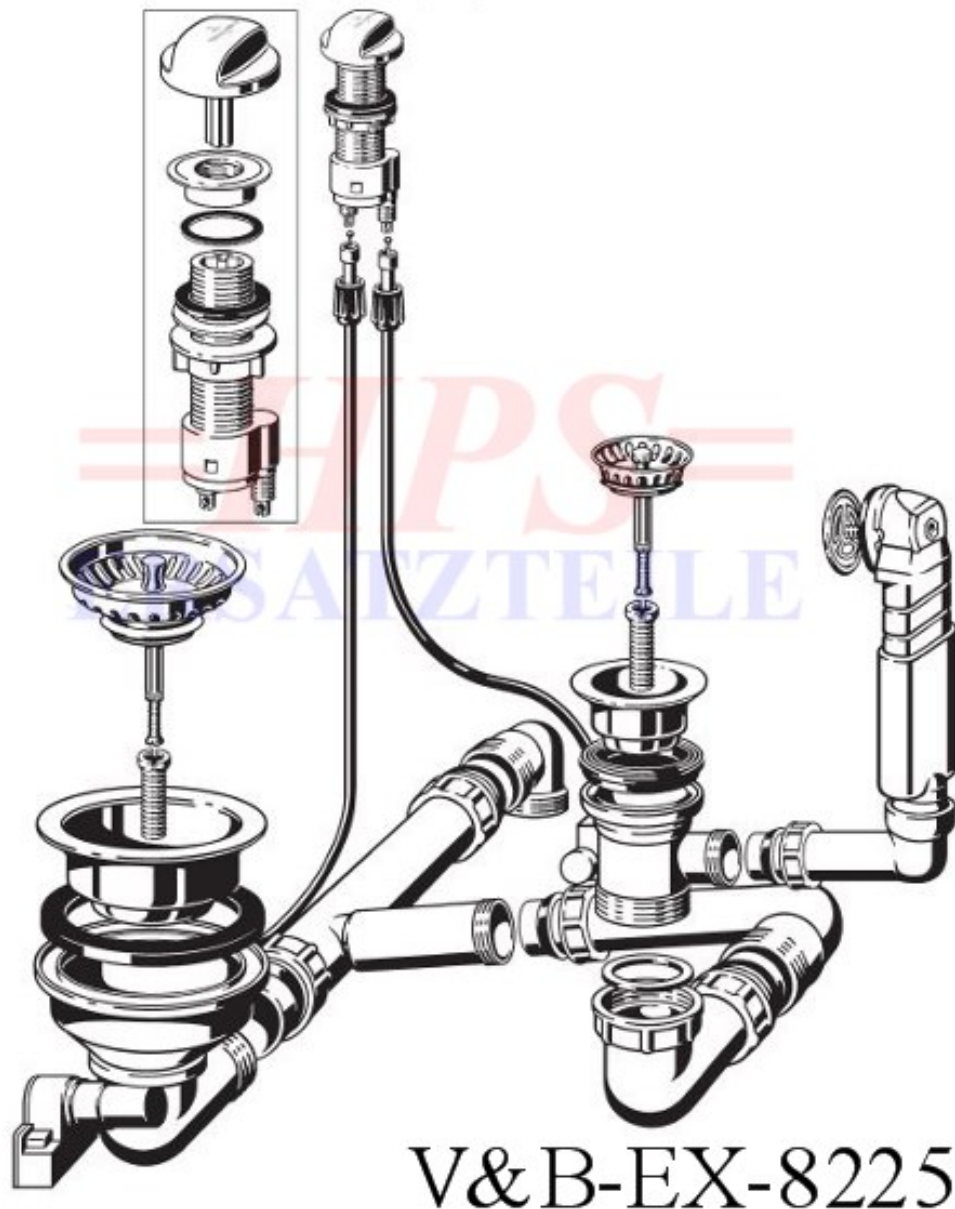

V&B-Ablaufgarnitur mit Excenterbetätigung
8225 00 61

Ablaufgarnitur mit Handbetätigung / 1 x 3 1/2" 1 x 1 1/2"

Achtung: Abdichtung unter dem Ventilkelch mit Installationskitt vornehmen.